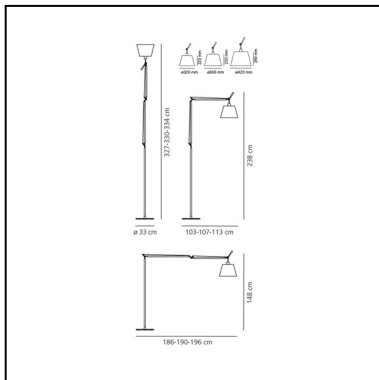

Tolomeo Floor Mega - Black - On/Off - Body Lamp

Michele De Lucchi
Giancarlo Fassina

IP20     

LUMINARIA

- Potencia (W): **21W**
- Tensión de alimentación: **220V-240V**
- Flujo Luminoso (lm): **2126lm**
- Efficiency: **87%**
- Efficacy: **101.25lm/W**
- CRI: **80**

Notas

Possibility to mount LED source on E27 Socket. Complete lamp consists of body lamp + accessories

ESPECIFICACIONES

El código se refiere sólo al cuerpo de la lámpara

CÓDIGO PRODUCTO: 0564030A

CARACTERÍSTICAS

- Código del artículo: **0564030A**
- Color: **Negro**
- Instalación: **Pie**
- Material: **Silk satin fabric or parchment paper, aluminum, steel**
- Serie: **Design Collection**
- diseño: **Michele De Lucchi, Giancarlo Fassina**

DIMENSIONES

- Longitud: **cm 103**
- Altura: **cm 148**
- Diámetro: **cm 32**
- Diámetro base: **cm 33**
- Extensión máxima en altura: **cm 327**
- Extension máxima a lo ancho: **cm 186**
- Resistencia al impacto: **N/D**
- Prueba calorífica: **N/D°**