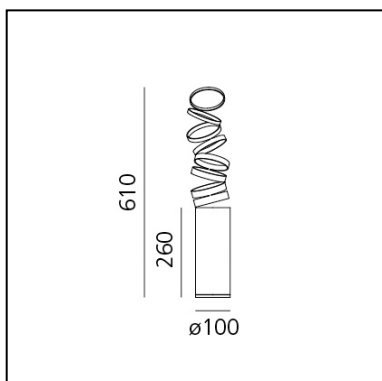

## CARACTERÍSTICAS

- Código del artículo: **DOI4600C03**
- Color: **Orange**
- Instalación: **Sobremesa**
- Material: **Aluminium**
- Serie: **Design Collection**
- Entorno de uso: **Interior**
- diseño: **Atelier Oi**

## DIMENSIONES

- Altura: **cm 26**
- Diámetro base: **cm 10**
- Extensión máxima en altura: **cm 61**

## LUMINARIA

- Potencia (W): **13W**
- Flujo Luminoso (lm): **911lm**
- Efficiency: **60%**
- Efficacy: **70.06lm/W**
- CRI: **80**