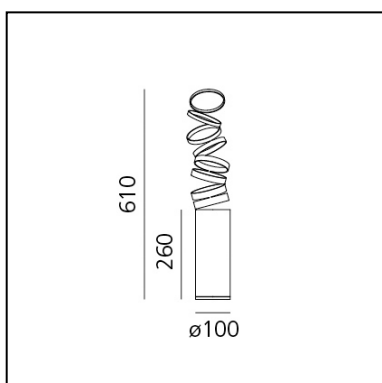

Decomposé Light Table - Fumé

Atelier Oi

LUMINARIA

- Potencia (W): **13W**
- Flujo Luminoso (lm): **911lm**
- Efficiency: **60%**
- Efficacy: **70.06lm/W**
- CRI: **80**

ESPECIFICACIONES

Juega con la desestructuración del perfil de base, la luz proyectada a través de los anillos en equilibrio diseña sombras finas en la definición de una calidad perfecta de la luz en el espacio.

CÓDIGO PRODUCTO: DOI4600C80

CARACTERÍSTICAS

- Código del artículo: **DOI4600C80**
- Color: **Fumé**
- Instalación: **Sobremesa**
- Material: **Aluminium**
- Serie: **Design Collection**
- Entorno de uso: **Interior**
- diseño: **Atelier Oi**

DIMENSIONES

- Altura: **cm 26**
- Diámetro base: **cm 10**
- Extensión máxima en altura: **cm 61**

FUENTES DE LUZ NON INCLUIDAS

- Categoría: **LED RETROFIT**
- Numero: **1**
- Soporte: **E27**