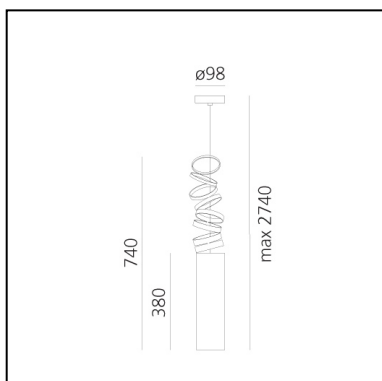

CÓDIGO PRODUCTO: DOI4600A02

CARACTERÍSTICAS

- Código del artículo: **DOI4600A02**
- Color: **Gold**
- Instalación: **Suspensión**
- Material: **Aluminium**
- Serie: **Design Collection**
- diseño: **Atelier Oi**

DIMENSIONES

- Altura: **cm 38**
- Diámetro base: **cm 9.8**
- Altura máxima del techo: **cm 20**
- Extensión máxima en altura: **cm 74**

FUENTES DE LUZ NON INCLUIDAS

- Categoría: **LED RETROFIT**
- Numero: **1**
- Soporte: **E27**

LUMINARIA

- Potencia (W): **26W**
- Flujo Luminoso (lm): **2395lm**
- Efficiency: **79%**
- Efficacy: **92.13lm/W**
- CRI: **80**