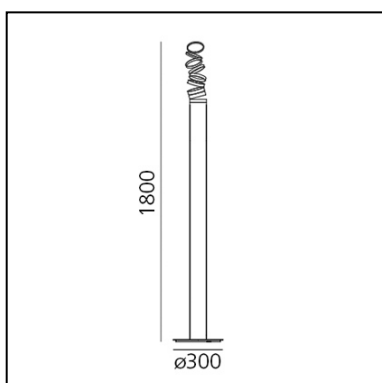

Decomposé Light Floor - Red

Atelier Oi

LUMINARIA

- Potencia (W): **45W**
- Flujo Luminoso (lm): **3564lm**
- CCT: **3000K**
- CRI: **90**

ESPECIFICACIONES

Juega con la desestructuración del perfil de base, la luz proyectada a través de los anillos en equilibrio diseña sombras finas en la definición de una calidad perfecta de la luz en el espacio.

CÓDIGO PRODUCTO: DOI4600D16

CARACTERÍSTICAS

- Código del artículo: **DOI4600D16**
- Color: **Red**
- Instalación: **Pie**
- Material: **Aluminium**
- Serie: **Design Collection**
- Entorno de uso: **Interior**
- diseño: **Atelier Oi**

DIMENSIONES

- Altura: **cm 180**
- Diámetro base: **cm 30**

FUENTES DE LUZ INCLUIDAS

- Categoría: **Led**
- Numero: **1**
- Potencia (W): **45W**
- Temperatura de Color (K): **3000K**
- CRI: **90**