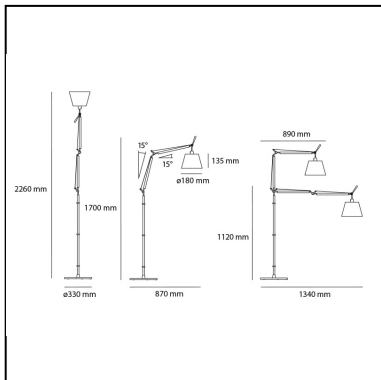

Tolomeo basculante terra - Body Lamp with Parchment Diffuser 180

Michele De Lucchi
Giancarlo Fassina

IP20     

LUMINARIA

- Potencia (W): **7,5W**
- Tensión de alimentación: **220V-240V**
- Flujo Luminoso (lm): **816lm**
- Efficiency: **77%**
- Efficacy: **116.58lm/W**
- CRI: **80**

ESPECIFICACIONES

Estructura con brazos móviles de aluminio pulido; articulaciones de aluminio pulido; difusor en pergamino o en raso seda reforzado con plástico. El código se refiere sólo al cuerpo de la lámpara

CÓDIGO PRODUCTO: 0947010A

CARACTERÍSTICAS

- Código del artículo: **0947010A**
- Color: **Natural**
- Instalación: **Pie**
- Material: **Aluminium, parchment paper, steel**
- Serie: **Design Collection**
- diseño: **Michele De Lucchi, Giancarlo Fassina**

DIMENSIONES

- Altura: **cm 170**
- Diámetro: **cm 18**
- Extensión máxima a lo ancho: **cm 87**
- Resistencia al impacto: **N/D**

FUENTES DE LUZ NON INCLUIDAS

- Categoría: **LED RETROFIT**
- Numero: **1**
- Potencia (W): **8W**
- Soporte: **E27**