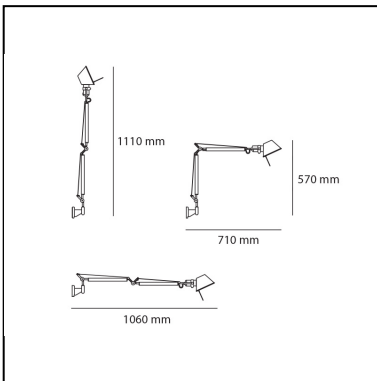

Tolomeo Mini Wall - White - Body Lamp

Michele De Lucchi
Giancarlo Fassina

LUMINARIA

- Potencia (W): **10,5W**
- Tensión de alimentación: **220V-240V**
- Flujo Luminoso (lm): **615lm**
- Efficiency: **58%**
- Efficacy: **61.49lm/W**
- CRI: **80**

Notas

Possibility to mount LED source on E27 Socket. Complete lamp consists of body lamp + accessories

ESPECIFICACIONES

Estructura de brazos móviles, de aluminio pulido; difusor de aluminio anodizado mate; articulaciones y soporte de pared, de aluminio brillante. Sistema de compensación dinámica de resortes. El código se refiere sólo al cuerpo de la lámpara.

CÓDIGO PRODUCTO: A005920

CARACTERÍSTICAS

- Código del artículo: **A005920**
- Color: **White**
- Instalación: **Pared**
- Material: **Aluminio pulido**
- Serie: **Design Collection**
- diseño: **Michele De Lucchi, Giancarlo Fassina**

DIMENSIONES

- Longitud: **cm 71**
- Altura: **cm 57**
- Extensión máxima en altura: **cm 111**
- Extensión máxima a lo ancho: **cm 106**

FUENTES DE LUZ NON INCLUIDAS

- Categoría: **LED RETROFIT**
- Numero: **1**
- Potencia (W): **8W**
- Soporte: **E27**