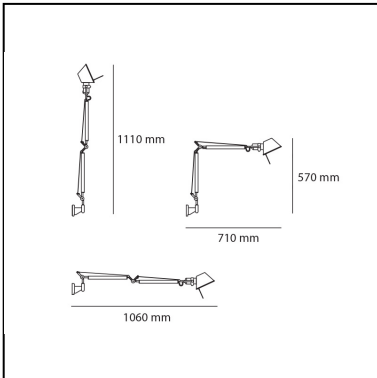

Tolomeo Mini Wall - Aluminium - Body Lamp

Michele De Lucchi
Giancarlo Fassina

IP20     

LUMINARIA

- Potencia (W): **10,5W**
- Tensión de alimentación: **220V-240V**
- Flujo Luminoso (lm): **615lm**
- Efficiency: **58%**
- Efficacy: **61.49lm/W**
- CRI: **80**

Notas

Possibility to mount LED source on E27 Socket. Complete lamp consists of body lamp + accessories

ESPECIFICACIONES

Estructura de brazos móviles, de aluminio pulido; difusor de aluminio anodizado mate; articulaciones y soporte de pared, de aluminio brillante. Sistema de compensación dinámica de resortes. El código se refiere sólo al cuerpo de la lámpara.

DIMENSIONES

- Longitud: **cm 71**
- Altura: **cm 57**
- Extensión máxima en altura: **cm 111**
- Extensión máxima a lo ancho: **cm 106**

FUENTES DE LUZ NON INCLUIDAS

- Categoría: **LED RETROFIT**
- Numero: **1**
- Potencia (W): **8W**
- Soporte: **E27**