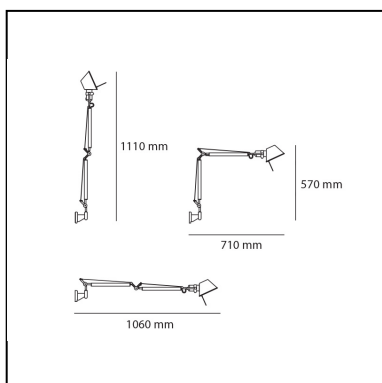

Tolomeo Mini Wall LED - 2700K - Aluminium - Body Lamp

Michele De Lucchi
Giancarlo Fassina

LUMINARIA

- Potencia (W): **10W**
- Tensión de alimentación: **220V-240V**
- Flujo Luminoso (lm): **593lm**
- CCT: **2700K**
- Efficiency: **70%**
- Efficacy: **59.30lm/W**
- CRI: **90**
- Dimmer Typology: **Microswitch Dimmer**

Notas

Complete lamp consists of body lamp + accessories

ESPECIFICACIONES

Estructura de brazos móviles, de aluminio pulido; difusor de aluminio anodizado mate; articulaciones y soporte de pared, de aluminio brillante. Sistema de compensación dinámica de resortes. El código se refiere sólo al cuerpo de la lámpara.

CÓDIGO PRODUCTO: A0056W00

CARACTERÍSTICAS

- Código del artículo: **A0056W00**
- Color: **Aluminio**
- Instalación: **Pared**
- Material: **Aluminium**
- Serie: **Design Collection**
- diseño: **Michele De Lucchi, Giancarlo Fassina**

DIMENSIONES

- Longitud: **cm 71**
- Altura: **cm 57**
- Extensión máxima en altura: **cm 111**
- Extensión máxima a lo ancho: **cm 106**

FUENTES DE LUZ INCLUIDAS

- Categoría: **Led**
- Numero: **1**
- Potencia (W): **10W**
- Temperatura de Color (K): **2700K**
- CRI: **90**