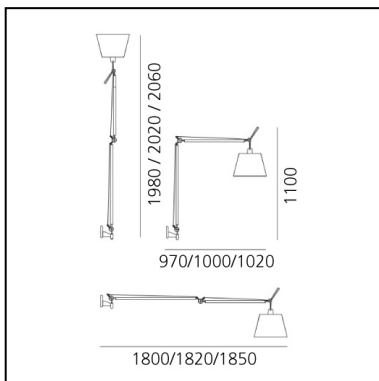

Tolomeo Wall Mega - Black - Body Lamp

Michele De Lucchi
Giancarlo Fassina

LUMINARIA

- Potencia (W): **21W**
- Tensión de alimentación: **220V-240V**
- Flujo Luminoso (lm): **2126lm**
- Efficiency: **87%**
- Efficacy: **101.25lm/W**
- CRI: **80**

Notas

Possibility to mount LED source on E27 Socket. Diffuser available in three sizes. Complete lamp consists of body lamp + accessories

ESPECIFICACIONES

Estructura de brazos móviles, de aluminio pulido; difusor en pergamino; articulaciones y soporte de pared, de aluminio brillante. El código se refiere sólo al cuerpo de la lámpara

CÓDIGO PRODUCTO: 0778030A

CARACTERÍSTICAS

- Código del artículo: **0778030A**
- Color: **Negro**
- Instalación: **Pared**
- Material: **Fabric or satin or parchment paper, aluminum**
- Serie: **Design Collection**
- diseño: **Michele De Lucchi, Giancarlo Fassina**

DIMENSIONES

- Altura: **cm 110**

FUENTES DE LUZ NON INCLUIDAS

- Categoría: **LED RETROFIT**
- Numero: **1**
- Potencia (W): **21W**
- Soporte: **E27**

ACCESORIOS

Parchment paper diffuser ø 360 mm 0780020A

Silk diffuser ø 360 mm 0781020A