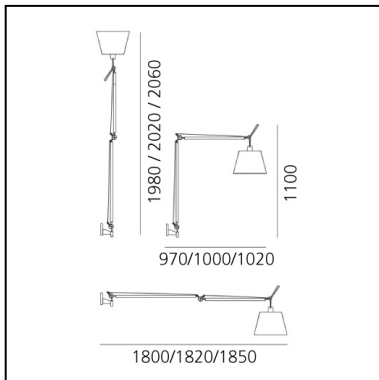

## LUMINARIA

- Potencia (W): **21W**
- Tensión de alimentación: **220V-240V**
- Flujo Luminoso (lm): **2126lm**
- Efficiency: **87%**
- Efficacy: **101.25lm/W**
- CRI: **80**

## ESPECIFICACIONES

Estructura de brazos móviles, de aluminio pulido; difusor en pergamino; articulaciones y soporte de pared, de aluminio brillante. El código se refiere sólo al cuerpo de la lámpara

**CÓDIGO PRODUCTO: 0778010A**

## CARACTERÍSTICAS

- Código del artículo: **0778010A**
- Color: **Aluminio**
- Instalación: **Pared**
- Material: **Fabric or satin or parchment paper, aluminum**
- Serie: **Design Collection**
- diseño: **Michele De Lucchi, Giancarlo Fassina**

## DIMENSIONES

- Altura: **cm 110**