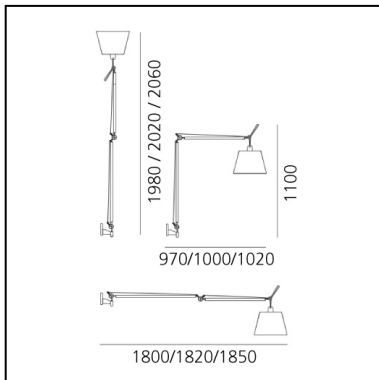

Tolomeo Wall Mega - Black - on/off - Body Lamp

Michele De Lucchi
Giancarlo Fassina

IP20     

LUMINARIA

- Potencia (W): **21W**
- Tensión de alimentación: **220V-240V**
- Flujo Luminoso (lm): **2126lm**
- Efficiency: **87%**
- Efficacy: **101.25lm/W**
- CRI: **80**

Notas

Possibility to mount LED source on E27 Socket. Diffuser available in three sizes. Complete lamp consists of body lamp + accessories

ESPECIFICACIONES

Estructura de brazos móviles, de aluminio pulido; difusor en pergamino; articulaciones y soporte de pared, de aluminio brillante. El código se refiere sólo al cuerpo de la lámpara

CÓDIGO PRODUCTO: 0564030A

CARACTERÍSTICAS

- Código del artículo: **0564030A**
- Color: **Negro**
- Instalación: **Pared**
- Material: **Fabric or satin or parchment paper, aluminum**
- Serie: **Design Collection**
- diseño: **Michele De Lucchi, Giancarlo Fassina**

DIMENSIONES

- Altura: **cm 110**

FUENTES DE LUZ NON INCLUIDAS

- Categoría: **LED RETROFIT**
- Numero: **1**
- Potencia (W): **21W**
- Soporte: **E27**

ACCESORIOS

Parchment paper diffuser ø 360 mm 0780020A

Silk diffuser ø 360 mm 0781020A