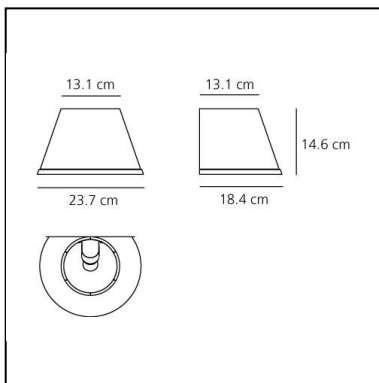

Choose Wall IP23 - Parchment

Matteo Thun & Partners

IP23    Regulable: 

LUMINARIA

- Potencia (W): **5W**
- Tensión de alimentación: **220V-240V**
- Flujo Luminoso (lm): **349lm**
- Efficiency: **74%**
- Efficacy: **69.82lm/W**
- CRI: **80**

Notas

Interruptor on/off enciende la lámpara del cuerpo

ESPECIFICACIONES

El difusor, que con materialidad y textura caracteriza a esta familia de lámparas, se puede inclinar 30° y girar sobre su eje para orientar la luz hacia la lectura.

CÓDIGO PRODUCTO: 1142020A

CARACTERÍSTICAS

- Código del artículo: **1142020A**
- Color: **Transparent + Natural**
- Instalación: **Pared**
- Material: **polycarbonato, parchment**
- Serie: **Design Collection**
- Entorno de uso: **Interior**
- Área de uso: **Hospitality**
- Emisión: **Directa Concentrada**
- diseño: **Matteo Thun & Partners**

DIMENSIONES

- Ancho: **cm 23.7**
- Altura: **cm 14.6**
- Profundidad: **cm 18.4**
- Resistencia al impacto: **N/D**
- Prueba calorífica: **750°**

FUENTES DE LUZ NON INCLUIDAS

- Categoría: **LED RETROFIT**
- Numero: **1**
- Potencia (W): **6W**
- Soporte: **E14**