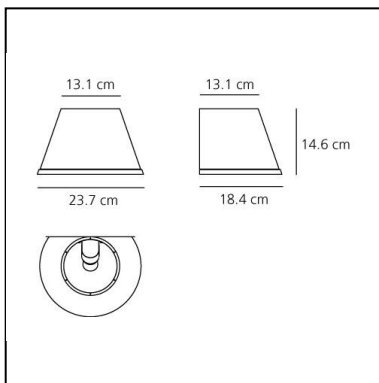

## LUMINARIA

- Potencia (W): **5W**
- Tensión de alimentación: **220V-240V**
- Flujo Luminoso (lm): **349lm**

## DIMENSIONES

- Ancho: **cm 23.7**
- Altura: **cm 14.6**
- Profundidad: **cm 18.4**
- Resistencia al impacto: **N/D**
- Prueba calorífica: **750°**