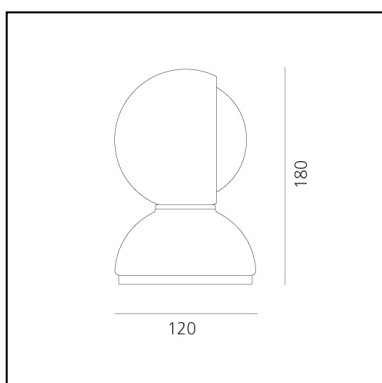

## LUMINARIA

- Potencia (W): **25W**
- Tensión de alimentación: **220V-240V**
- Flujo Luminoso (lm): **170lm**

## DIMENSIONES

- Altura: **cm 18**
- Diámetro: **cm 12**
- Diámetro base: **cm 12**
- Resistencia al impacto: **N/D**
- Prueba calorífica: **850°**