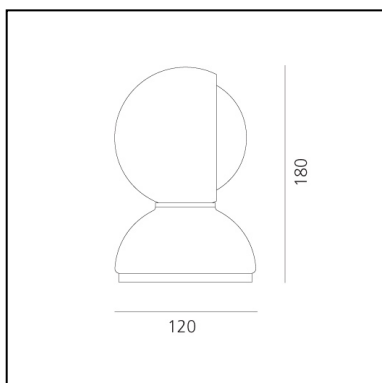

## LUMINARIA

- Potencia (W): **25W**
- Tensión de alimentación: **220V-240V**
- Flujo Luminoso (lm): **170lm**

## DIMENSIONES

- Altura: **cm 18**
- Diámetro: **cm 12**
- Diámetro base: **cm 12**
- Resistencia al impacto: **N/D**
- Prueba calorífica: **850°**