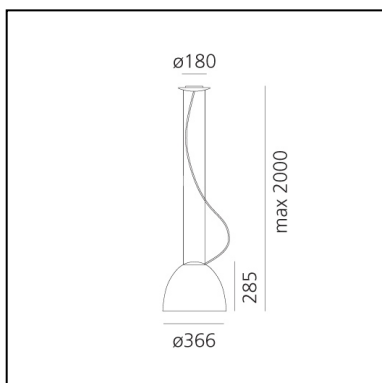

Nur Mini - Suspension - Anthracite Grey

Ernesto Gismondi

IP20   **EAC**  Regulable: 

LUMINARIA

- Potencia (W): **21W**
- Tensión de alimentación: **220V-240V**
- Flujo Luminoso (lm): **1127lm**

ESPECIFICACIONES

CÓDIGO PRODUCTO: A244000

CARACTERÍSTICAS

- Código del artículo: **A244000**
- Color: **Anthracite grey**
- Instalación: **Suspensión**
- Material: **Aluminium, glass**
- Serie: **Design Collection**
- Entorno de uso: **Interior**
- Área de uso: **Hospitality, Residential**
- Emisión: **Directa Difusa**
- diseño: **Ernesto Gismondi**

DIMENSIONES

- Altura: **cm 28.5**
- Diámetro: **cm 36**
- Diámetro base: **cm 18**
- Altura máxima del techo: **cm 200**
- Resistencia al impacto: **N/D**
- Prueba calorífica: **650°C**

FUENTES DE LUZ NON INCLUIDAS

- Categoría: **LED RETROFIT**
- Numero: **1**
- Potencia (W): **11W**
- Soporte: **R7s**

ACCESSORIOS

NO
IMAGE
AVAILABLE

NUR MINI FILTRO
COLORATO X
ALOG.200W A247900