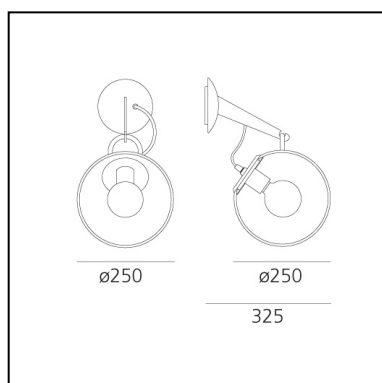

Miconos Wall - Polished chrome

Ernesto Gismondi

IP20     Regulable: 

LUMINARIA

- Potencia (W): **7,5W**
- Tensión de alimentación: **220V-240V**
- Flujo Luminoso (lm): **951lm**
- Efficiency: **90%**
- Efficacy: **135.88lm/W**
- CRI: **80**

CÓDIGO PRODUCTO: A020100

CARACTERÍSTICAS

- Código del artículo: **A020100**
- Color: **Polished chrome**
- Instalación: **Pared**
- Material: **Blown glass, steel**
- Serie: **Design Collection**
- Entorno de uso: **Interior**
- Área de uso: **Todos los proyectos**
- Emisión: **Difusa Y Directa**
- diseño: **Ernesto Gismondi**

DIMENSIONES

- Diámetro: **cm 25**
- Profundidad: **cm 32.5**

LÁMPARAS NO INCLUIDAS

- Categoría: **FLUO**
- Numero: **1**
- Lbs: **G90**
- Potencia (W): **20W**
- Soporte: **E27**
- Color Rendering: **1b**
- Temperatura de Color (K): **2700K**
- Duración (h): **12000h**