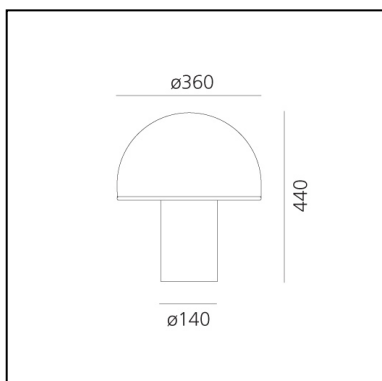

## LUMINARIA

- Potencia (W): **18W**
- Tensión de alimentación: **220V-240V**
- Flujo Luminoso (lm): **1388lm**
- Efficiency: **70%**
- Efficacy: **77.13lm/W**
- CRI: **80**

## ESPECIFICACIONES

Cuerpo y vidrio opal soplado; borde del difusor de cristal transparente clara.

**CÓDIGO PRODUCTO: A006300**

## CARACTERÍSTICAS

- Código del artículo: **A006300**
- Color: **Blanco**
- Instalación: **Sobremesa**
- Material: **blown glass**
- Serie: **Design Collection**
- Entorno de uso: **Interior**
- Área de uso: **Todos los proyectos**
- Emisión: **Difusa**
- diseño: **Luciano Vistosi**

## DIMENSIONES

- Altura: **cm 44**
- Diámetro: **cm 36**
- Diámetro base: **cm 14**