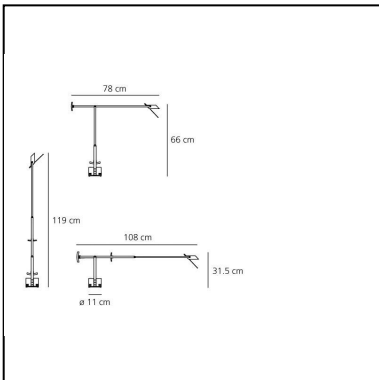

Tizio

Richard Sapper

IP20     

LUMINARIA

- Disponibilidad del transformador: **Integrado**
- Potencia (W): **3,3W**
- Tensión de alimentación: **220V-240V**
- Flujo Luminoso (lm): **191lm**
- Efficiency: **48%**
- Efficacy: **63.67lm/W**
- CRI: **80**

DIMENSIONES

- Longitud: **cm 78**
- Altura: **cm 66**
- Diámetro base: **cm 11**
- Extensión máxima en altura: **cm 119**
- Extensión máxima a lo ancho: **cm 108**
- Inclinación: **-42+42**
- Resistencia al impacto: **N/D**
- Prueba calorífica: **N/D°**