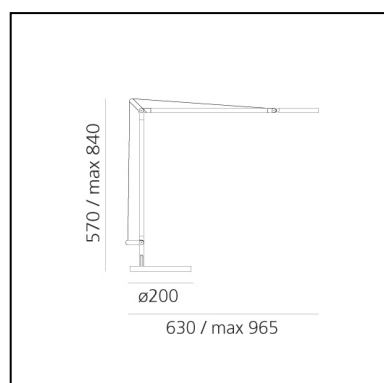

Demetra Table - 3000K - Body Lamp - Opaque Black

Naoto Fukasawa

IP20      Regulable: 

LUMINARIA

- Potencia (W): **8W**
- Tensión de alimentación: **100-240V**
- Flujo Luminoso (lm): **385lm**
- CCT: **3000K**
- Efficiency: **54%**
- Efficacy: **48.08lm/W**
- CRI: **90**
- Dimmer Typology: **Microswitch Dimmer**

CÓDIGO PRODUCTO: 1734050A

CARACTERÍSTICAS

- Código del artículo: **1734050A**
- Color: **Opaque Black**
- Instalación: **Sobremesa**
- Material: **aluminium, technopolymer, steel**
- Serie: **Design Collection**
- Área de uso: **Hospitality, Residential**
- Emisión: **Luz directa y difusa**
- diseño: **Naoto Fukasawa**

DIMENSIONES

- Longitud: **cm 63**
- Ancho: **cm 20**
- Altura: **cm 35**
- Diámetro base: **cm 20**
- Extensión máxima en altura: **cm 84**
- Extensión máxima a lo ancho: **cm 96.5**
- Resistencia al impacto: **N.D.**
- Prueba calorífica: **750°**