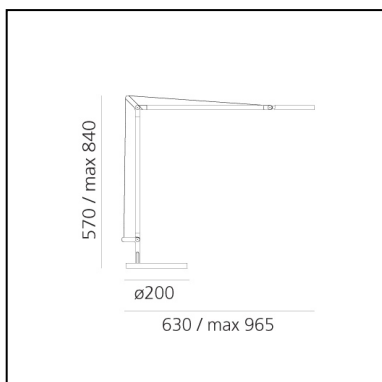

Demetra Table - Movement Detector - 3000K - Body Lamp - Opaque Black

Naoto Fukasawa

IP20      Regulable: 

LUMINARIA

- Potencia (W): **8W**
- Tensión de alimentación: **100-240V**
- Flujo Luminoso (lm): **385lm**
- CCT: **3000K**
- Efficiency: **54%**
- Efficacy: **48.08lm/W**
- CRI: **90**
- Dimmer Typology: **Microswitch Dimmer**

CÓDIGO PRODUCTO: 1735050A

CARACTERÍSTICAS

- Código del artículo: **1735050A**
- Color: **Opaque Black**
- Instalación: **Sobremesa**
- Material: **aluminium, technopolymer, steel**
- Serie: **Design Collection**
- Área de uso: **Hospitality, Residential**
- Emisión: **Luz directa y difusa**
- diseño: **Naoto Fukasawa**

DIMENSIONES

- Longitud: **cm 63**
- Ancho: **cm 20**
- Altura: **cm 35**
- Diámetro base: **cm 20**
- Extensión máxima en altura: **cm 84**
- Extensión máxima a lo ancho: **cm 96.5**
- Resistencia al impacto: **N.D.**
- Prueba calorífica: **750°**