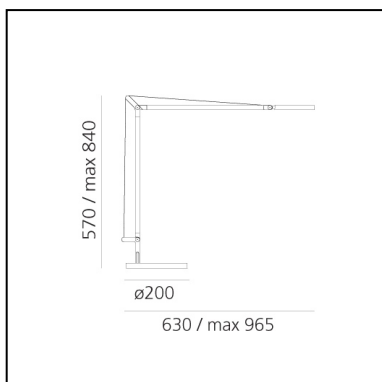

Demetra Table - 2700K - Body Lamp - Anthracite Grey

Naoto Fukasawa

IP20      Regulable: 

LUMINARIA

- Potencia (W): **8W**
- Tensión de alimentación: **100-240V**
- Flujo Luminoso (lm): **360lm**
- CCT: **2700K**
- Efficiency: **54%**
- Efficacy: **45.00lm/W**
- CRI: **90**
- Dimmer Typology: **Microswitch Dimmer**

CÓDIGO PRODUCTO: 1734W10A

CARACTERÍSTICAS

- Código del artículo: **1734W10A**
- Color: **Gris antracite**
- Instalación: **Sobremesa**
- Material: **aluminium, technopolymer, steel**
- Serie: **Design Collection**
- Área de uso: **Hospitality, Residential**
- Emisión: **Luz directa y difusa**
- diseño: **Naoto Fukasawa**

DIMENSIONES

- Longitud: **cm 63**
- Ancho: **cm 20**
- Altura: **cm 35**
- Diámetro base: **cm 20**
- Extensión máxima en altura: **cm 84**
- Extensión máxima a lo ancho: **cm 96.5**
- Resistencia al impacto: **N.D.**
- Prueba calorífica: **750°**