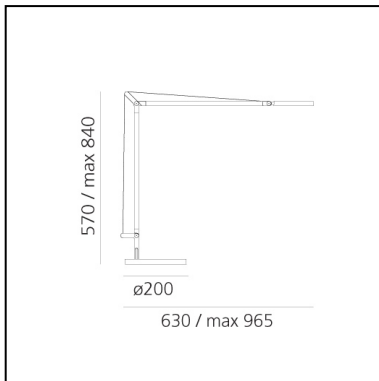

Demetra Table - 3000K - Body Lamp - White

Naoto Fukasawa

IP20      Regulable: 

LUMINARIA

- Potencia (W): **8W**
- Tensión de alimentación: **100-240V**
- Flujo Luminoso (lm): **385lm**
- CCT: **3000K**
- Efficiency: **54%**
- Efficacy: **48.08lm/W**
- CRI: **90**
- Dimmer Typology: **Microswitch Dimmer**

CÓDIGO PRODUCTO: 1734020A

CARACTERÍSTICAS

- Código del artículo: **1734020A**
- Color: **Blanco**
- Instalación: **Sobremesa**
- Material: **aluminium, technopolymer, steel**
- Serie: **Design Collection**
- Área de uso: **Hospitality, Residential**
- Emisión: **Luz directa y difusa**
- diseño: **Naoto Fukasawa**

DIMENSIONES

- Longitud: **cm 63**
- Ancho: **cm 20**
- Altura: **cm 57**
- Diámetro base: **cm 20**
- Extensión máxima en altura: **cm 84**
- Extensión máxima a lo ancho: **cm 96.5**
- Prueba calorífica: **750°**