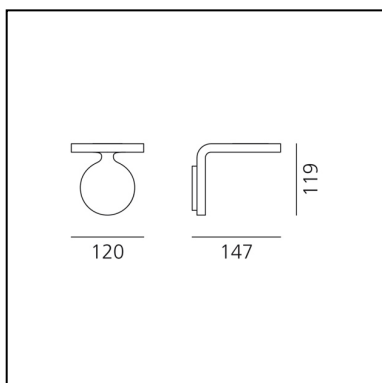

Rea 12

Neil Poulton

IP20  

LUMINARIA

- Potencia (W): **8W**
- Flujo Luminoso (lm): **731lm**
- CCT: **3000K**
- Efficiency: **97%**
- Efficacy: **91.37lm/W**
- CRI: **82**

CÓDIGO PRODUCTO: 1614010A

CARACTERÍSTICAS

- Código del artículo: **1614010A**
- Color: **Blanco**
- Instalación: **Pared**
- Material: **Aluminio**
- Serie: **Design Collection**
- Entorno de uso: **Interior**
- diseño: **Neil Poulton**

DIMENSIONES

- Longitud: **cm 12**
- Ancho: **cm 14.7**
- Altura: **cm 11.9**

FUENTES DE LUZ INCLUIDAS

- Categoría: **Led**
- Numero: **1**
- Potencia (W): **9W**
- Temperatura de Color (K): **3000K**
- CRI: **80**