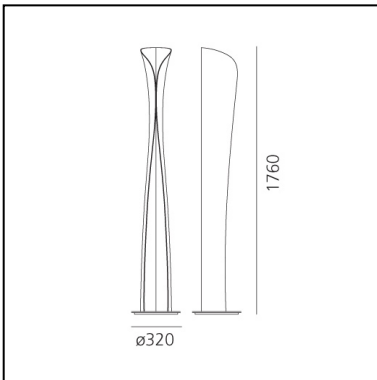

Cadmo Floor - LED - Black/White 2700K

Karim Rashid

IP20  

LUMINARIA

- Potencia (W): **44W**
- Tensión de alimentación: **220V-240V**
- Flujo Luminoso (lm): **3831lm**
- CCT: **2700K**
- Efficiency: **90%**
- Efficacy: **87.06lm/W**
- CRI: **90**

ESPECIFICACIONES

Floor and wall lamp. A steel panel screens and releases a soft indirect light upwards together with a diffused light along the vertical aperture of the lamp. Painted steel body lamp, with cover-base in painted inox-steel. With light intensity regulator.

CÓDIGO PRODUCTO: 1361W10A

CARACTERÍSTICAS

- Código del artículo: **1361W10A**
- Color: **Black / White**
- Instalación: **Pie**
- Material: **Acero**
- Serie: **Design Collection**
- Entorno de uso: **Interior**
- Área de uso: **Hospitality, Residential**
- Emisión: **Indirecta Y Difusa**
- diseño: **Karim Rashid**

DIMENSIONES

- Altura: **cm 174**
- Diámetro: **cm 32**

FUENTES DE LUZ INCLUIDAS

- Categoría: **Led**
- Numero: **1**
- Potencia (W): **44W**
- Flujo Luminoso (lm): **3868lm**
- Temperatura de Color (K): **2700K**
- CRI: **90**
- Color Tolerance: **MacAdam 3SDCM**