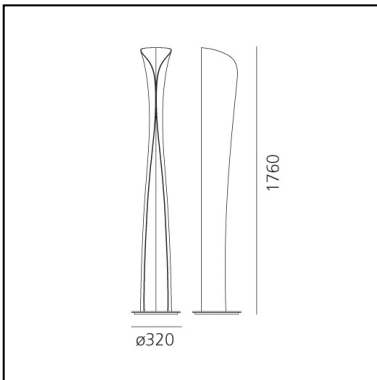

Cadmo Floor - LED - White/White 2700K

Karim Rashid

IP20  

LUMINARIA

- Potencia (W): **44W**
- Tensión de alimentación: **220V-240V**
- Flujo Luminoso (lm): **3831lm**
- CCT: **2700K**
- Efficiency: **90%**
- Efficacy: **87.06lm/W**
- CRI: **90**

ESPECIFICACIONES

Floor and wall lamp. A steel panel screens and releases a soft indirect light upwards together with a diffused light along the vertical aperture of the lamp. Painted steel body lamp, with cover-base in painted inox-steel. With light intensity regulator.

CÓDIGO PRODUCTO: 1361W20A

CARACTERÍSTICAS

- Código del artículo: **1361W20A**
- Color: **White / White**
- Instalación: **Pie**
- Material: **Acero**
- Serie: **Design Collection**
- Entorno de uso: **Interior**
- Área de uso: **Hospitality, Residential**
- Emisión: **Indirecta Y Difusa**
- diseño: **Karim Rashid**

DIMENSIONES

- Altura: **cm 174**
- Diámetro: **cm 32**

FUENTES DE LUZ INCLUIDAS

- Categoría: **Led**
- Numero: **1**
- Potencia (W): **44W**
- Flujo Luminoso (lm): **3868lm**
- Temperatura de Color (K): **2700K**
- CRI: **90**
- Color Tolerance: **MacAdam 3SDCM**