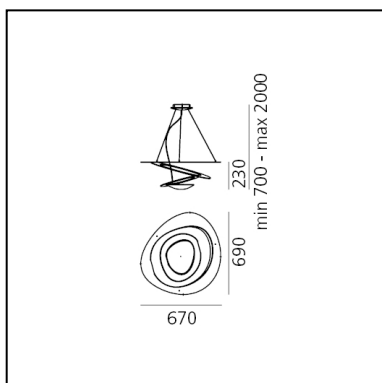

Pirce Mini Suspension - White

Giuseppe Maurizio Scutellà

IP 20      Regulable: 

LUMINARIA

- Potencia (W): **330W**
- Tensión de alimentación: **220V-240V**
- Flujo Luminoso (lm): **3686lm**
- Efficiency: **64%**
- Efficacy: **11.17lm/W**
- CRI: **100**

CÓDIGO PRODUCTO: 1237010A

CARACTERÍSTICAS

- Código del artículo: **1237010A**
- Color: **White**
- Instalación: **Suspensión**
- Material: **Aluminum**
- Serie: **Design Collection**
- Entorno de uso: **Interior**
- Área de uso: **Residencial**
- Emisión: **Indirecta**
- diseño: **Giuseppe Maurizio Scutellà**

DIMENSIONES

- Longitud: **cm 67**
- Ancho: **cm 69**
- Altura: **cm 23**
- Altura máxima del techo: **cm 200**
- Resistencia al impacto: **N/D**
- Prueba calorífica: **650°**

LÁMPARAS NO INCLUIDAS

- Categoría: **HALO**
- Numero: **1**
- Lbs: **R7s**
- Potencia (W): **330W**
- Temperatura de Color (K): **2950K**
- Clase: **A**