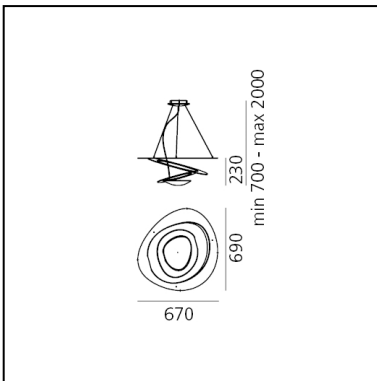

## LUMINARIA

- Potencia (W): **44W**
- Tensión de alimentación: **220V-240V**
- Flujo Luminoso (lm): **3313lm**
- CCT: **3000K**
- Efficiency: **82%**
- Efficacy: **75.30lm/W**
- CRI: **90**
- Dimmable Typology: **Push**

## DIMENSIONES

- Longitud: **cm 67**
- Ancho: **cm 69**
- Altura: **cm 23**
- Altura máxima del techo: **cm 200**
- Resistencia al impacto: **N/D**
- Prueba calorífica: **650°**