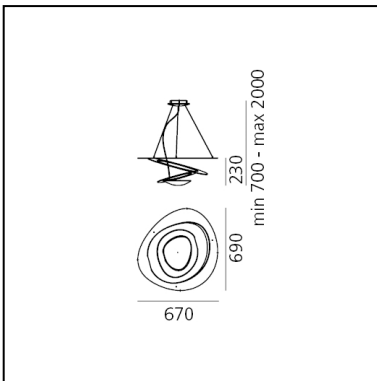

## LUMINARIA

- Potencia (W): **44W**
- Tensión de alimentación: **220V-240V**
- Flujo Luminoso (lm): **3313lm**
- CCT: **3000K**
- Efficiency: **82%**
- Efficacy: **75.30lm/W**
- CRI: **90**
- Dimmable Typology: **Push**

## CARACTERÍSTICAS

- Código del artículo: **1256110A**
- Color: **White**
- Instalación: **Suspensión**
- Material: **Aluminum**
- Serie: **Design Collection**
- Entorno de uso: **Interior**
- Área de uso: **Residencial**
- Emisión: **Indirecta**
- diseño: **Giuseppe Maurizio Scutellà**

## DIMENSIONES

- Longitud: **cm 67**
- Ancho: **cm 69**
- Altura: **cm 23**
- Altura máxima del techo: **cm 200**
- Resistencia al impacto: **N/D**
- Prueba calorífica: **650°**