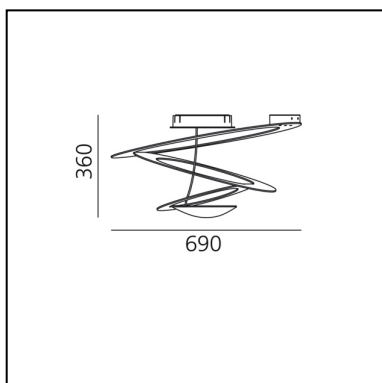

Pirce Mini Ceiling LED - 3000K - White

Giuseppe Maurizio Scutellà

IP20    Regulable: 

LUMINARIA

- Potencia (W): **44W**
- Tensión de alimentación: **220V-240V**
- Flujo Luminoso (lm): **3313lm**
- CCT: **3000K**
- Efficiency: **82%**
- Efficacy: **75.30lm/W**
- CRI: **90**
- Dimmable Typology: **Push**

CÓDIGO PRODUCTO: 1255110A

CARACTERÍSTICAS

- Código del artículo: **1255110A**
- Color: **White**
- Instalación: **Techo**
- Material: **Aluminum**
- Serie: **Design Collection**
- Entorno de uso: **Interior**
- Área de uso: **Residencial**
- Emisión: **Indirecta**
- diseño: **Giuseppe Maurizio Scutellà**

DIMENSIONES

- Altura: **cm 36**
- Diámetro: **cm 67**
- Prueba calorífica: **650°**

FUENTES DE LUZ INCLUIDAS

- Categoría: **Led**
- Numero: **1**
- Potencia (W): **44W**
- Flujo Luminoso (lm): **4230lm**
- Temperatura de Color (K): **3000K**
- CRI: **90**
- Color Tolerance: **MacAdam 2SDCM**