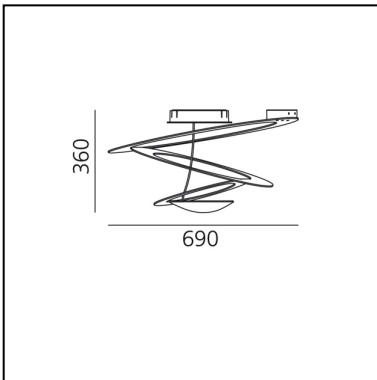

Pirce Mini Ceiling LED - 2700K - White

Giuseppe Maurizio Scutellà

IP20    Regulable: 

LUMINARIA

- Potencia (W): **44W**
- Tensión de alimentación: **220V-240V**
- Flujo Luminoso (lm): **3097lm**
- CCT: **2700K**
- Efficiency: **82%**
- Efficacy: **70.39lm/W**
- CRI: **90**
- Dimmable Typology: **Push**

CÓDIGO PRODUCTO: 1255W10A

CARACTERÍSTICAS

- Código del artículo: **1255W10A**
- Color: **White**
- Instalación: **Techo**
- Material: **Aluminum**
- Serie: **Design Collection**
- Entorno de uso: **Interior**
- Área de uso: **Residencial**
- Emisión: **Indirecta**
- diseño: **Giuseppe Maurizio Scutellà**

DIMENSIONES

- Altura: **cm 36**
- Diámetro: **cm 67**
- Prueba calorífica: **650°**

FUENTES DE LUZ INCLUIDAS

- Categoría: **Led**
- Numero: **1**
- Potencia (W): **37W**
- Flujo Luminoso (lm): **3761lm**
- Temperatura de Color (K): **2700K**
- CRI: **90**
- Color Tolerance: **MacAdam 2SDCM**