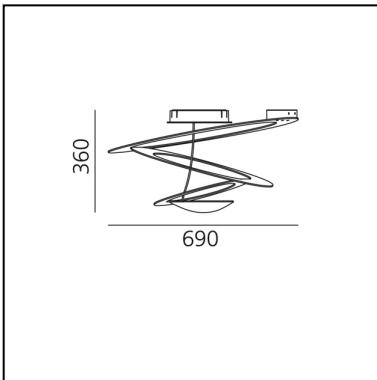

Pirce Mini Ceiling - White

Giuseppe Maurizio Scutellà

IP20    Regulable: 

LUMINARIA

- Potencia (W): **330W**
- Tensión de alimentación: **220V-240V**
- Flujo Luminoso (lm): **3686lm**
- Efficiency: **64%**
- Efficacy: **11.17lm/W**
- CRI: **100**

CÓDIGO PRODUCTO: 1247010A

CARACTERÍSTICAS

- Código del artículo: **1247010A**
- Color: **White**
- Instalación: **Techo**
- Material: **Aluminum**
- Serie: **Design Collection**
- Entorno de uso: **Interior**
- Área de uso: **Residencial**
- Emisión: **Indirecta**
- diseño: **Giuseppe Maurizio Scutellà**

DIMENSIONES

- Altura: **cm 36**
- Diámetro: **cm 69**
- Prueba calorífica: **650°**

LÁMPARAS NO INCLUIDAS

- Categoría: **HALO**
- Numero: **1**
- Lbs: **R7s**
- Potencia (W): **330W**
- Temperatura de Color (K): **2950K**
- Clase: **A**