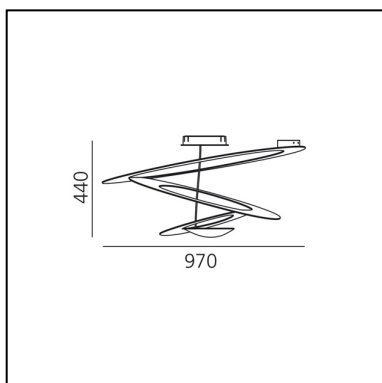

## LUMINARIA

- Potencia (W): **330W**
- Tensión de alimentación: **220V-240V**
- Flujo Luminoso (lm): **4087lm**
- Efficiency: **71%**
- Efficacy: **12.38lm/W**
- CRI: **100**

## DIMENSIONES

- Ancho: **cm 97**
- Altura: **cm 44**
- Prueba calorífica: **650°**