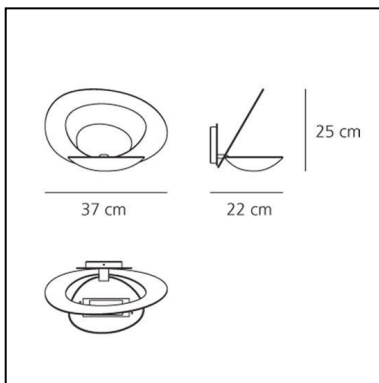

LUMINARIA

- Potencia (W): **230W**
- Tensión de alimentación: **220V-240V**
- Flujo Luminoso (lm): **3514lm**
- Efficiency: **69%**
- Efficacy: **15.28lm/W**
- CRI: **0**

Notas

ESPECIFICACIONES

Pirce's award-winning design is one of Artemide's top sellers. Originally released in halogen, its light source has been reimagined to incorporate a high quality, energy-efficient LED light source.

Pirce is not only an elegant light source, it is an alluring decoration with a strong sense of presence turned on or off. Its slim disc merges softly into flowing twirls that spiral downwards to create alluring lighting effects.

CÓDIGO PRODUCTO: 1240010A

CARACTERÍSTICAS

- Código del artículo: **1240010A**
- Color: **White**
- Instalación: **Pared**
- Material: **Aluminum**
- Serie: **Design Collection**
- Entorno de uso: **Interior**
- Área de uso: **Residencial**
- Emisión: **Indirecta**
- diseño: **Giuseppe Maurizio Scutellà**

DIMENSIONES

- Longitud: **cm 22**
- Ancho: **cm 37**
- Altura: **cm 25**
- Prueba calorífica: **650°**

LÁMPARAS NO INCLUIDAS

- Categoría: **HALO**
- Numero: **1**
- Lbs: **Qt-de12**
- Potencia (W): **230W**
- Soporte: **R7s**
- Color Rendering: **1a**
- Temperatura de Color (K): **3000K**
- Duración (h): **2000h**

FUENTES DE LUZ ALTERNATIVAS