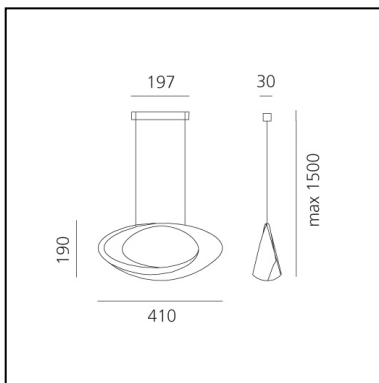

# Cabildo Suspension LED 3000K White

Eric Solè

IP20      Regulable: 

## LUMINARIA

- Potencia (W): **44W**
- Tensión de alimentación: **220-240V**
- Flujo Luminoso (lm): **2824lm**
- CCT: **3000K**
- Efficiency: **73%**
- Efficacy: **64.19lm/W**
- CRI: **95**
- Dimmable Typology: **Push**

## CARACTERÍSTICAS

- Código del artículo: **1182010A**
- Color: **Blanco**
- Instalación: **Suspensión**
- Material: **Aluminium**
- Serie: **Design Collection**
- Entorno de uso: **Interior**
- Área de uso: **Residencial**
- Emisión: **Indirecta Difusa**
- diseño: **Eric Solè**

## DIMENSIONES

- Ancho: **cm 41**
- Longitud base: **cm 19**
- Ancho base: **cm 9.5**
- Altura máxima del techo: **cm 150**
- Prueba calorífica: **750°**