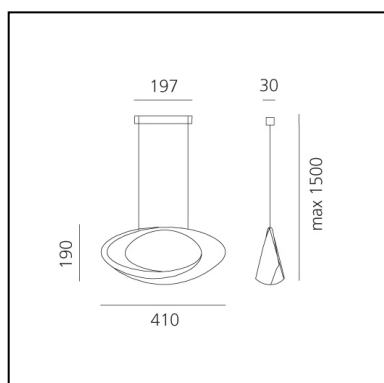

Cabildo Suspension LED 2700K White

Eric Solè

IP20      Regulable: 

LUMINARIA

- Potencia (W): **44W**
- Tensión de alimentación: **220-240V**
- Flujo Luminoso (lm): **2641lm**
- CCT: **2700K**
- Efficiency: **73%**
- Efficacy: **60.01lm/W**
- CRI: **95**
- Dimmable Typology: **Push**

Notas

Bombilla incluida

ESPECIFICACIONES

La luz indirecta modela el cuerpo de la lámpara, realzando su forma sinuosa y otorgándole un aspecto sorprendente de anillo luminoso. Los cables de suspensión funcionan también de alimentación.

CÓDIGO PRODUCTO: 1182W10A

CARACTERÍSTICAS

- Código del artículo: **1182W10A**
- Color: **Blanco**
- Instalación: **Suspensión**
- Material: **Aluminium**
- Serie: **Design Collection**
- Entorno de uso: **Interior**
- Área de uso: **Residencial**
- Emisión: **Indirecta Difusa**
- diseño: **Eric Solè**

DIMENSIONES

- Ancho: **cm 41**
- Longitud base: **cm 19**
- Ancho base: **cm 9.5**
- Altura máxima del techo: **cm 150**
- Prueba calorífica: **750°**

FUENTES DE LUZ INCLUIDAS

- Categoría: **Led**
- Numero: **1**
- Potencia (W): **37W**
- Flujo Luminoso (lm): **3761lm**
- Temperatura de Color (K): **2700K**
- CRI: **90**
- Color Tolerance: **MacAdam 2SDCM**