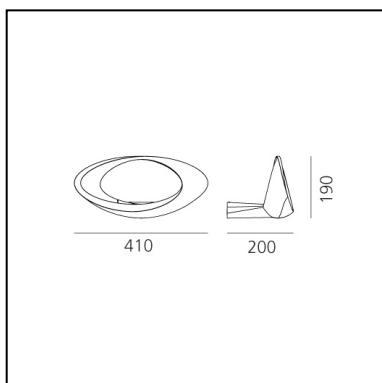

Cabildo Wall LED 3000K

Eric Solè

IP20      Regulable: 

LUMINARIA

- Potencia (W): **28W**
- Tensión de alimentación: **220-240V**
- Flujo Luminoso (lm): **2137lm**
- CCT: **3000K**
- Efficiency: **73%**
- Efficacy: **76.32lm/W**
- CRI: **95**
- Dimmable Typology: **Push**

Notas

Bombilla incluida

ESPECIFICACIONES

La luz indirecta modela el cuerpo de la lámpara, realzando su forma sinuosa y otorgándole un aspecto sorprendente de anillo luminoso.

CÓDIGO PRODUCTO: 1181010A

CARACTERÍSTICAS

- Código del artículo: **1181010A**
- Color: **Blanco**
- Instalación: **Pared**
- Material: **Aluminium**
- Serie: **Design Collection**
- Entorno de uso: **Interior**
- Área de uso: **Residencial**
- Emisión: **Indirecta Difusa**
- diseño: **Eric Solè**

DIMENSIONES

- Longitud: **cm 20**
- Ancho: **cm 41**
- Altura: **cm 19**
- Prueba calorífica: **750°**

FUENTES DE LUZ INCLUIDAS

- Categoría: **Led**
- Numero: **1**
- Potencia (W): **28 W**
- Flujo Luminoso (lm): **3200lm**
- Color Rendering: **90**
- Temperatura de Color (K): **3000K**
- Color Tolerance: **MacAdam 2SDCM**