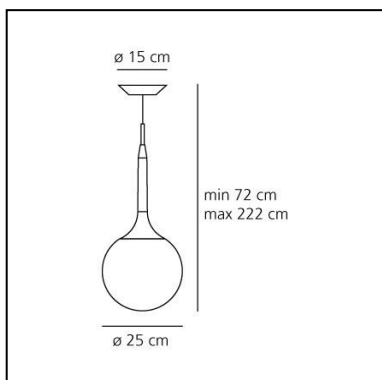

Castore suspension 25

Michele De Lucchi
Huub Ubbens

IP20    Regulable: 

LUMINARIA

- Potencia (W): **13W**
- Tensión de alimentación: **220V-240V**
- Flujo Luminoso (lm): **1227lm**
- Efficiency: **81%**
- Efficacy: **94.38lm/W**
- CRI: **80**

Notas

Adjustment of the luminous intensity only with dimmable bulbs.

ESPECIFICACIONES

El diseño del difusor esférico resalta por un cuerpo luminoso, suave y elegante, haciendo una transición suave de la luz intensa del difusor a la zona de sombra de la estructura de la lámpara. Base de zamak; cuerpo en resina termoplástica; Difusor de vidrio soplado.

CÓDIGO PRODUCTO: 1053010A

CARACTERÍSTICAS

- Código del artículo: **1053010A**
- Color: **Blanco**
- Instalación: **Suspensión**
- Material: **Blown glass, polycarbonate**
- Serie: **Design Collection**
- Entorno de uso: **Interior**
- Área de uso: **Hospitality, Retail, Residential**
- Emisión: **Difusa**
- diseño: **Michele De Lucchi, Huub Ubbens**

DIMENSIONES

- Altura: **cm 72**
- Diámetro: **cm 25**
- Diámetro base: **cm 15**
- Altura máxima del techo: **cm 222**
- Prueba calorífica: **750°**

FUENTES DE LUZ NON INCLUIDAS

- Categoría: **LED RETROFIT**
- Numero: **1**
- Soporte: **E27**