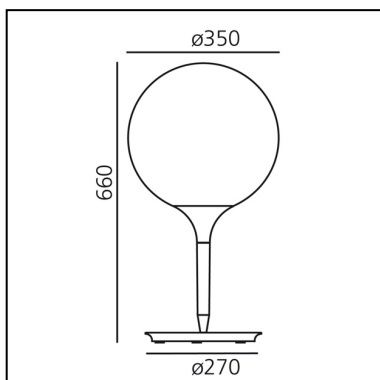

Castore table 35

Michele De Lucchi
Huub Ubbens

IP20    

LUMINARIA

- Potencia (W): **21W**
- Tensión de alimentación: **220V-240V**
- Flujo Luminoso (lm): **2077lm**
- Efficiency: **85%**
- Efficacy: **98.91lm/W**
- CRI: **80**

ESPECIFICACIONES

El diseño del difusor esférico resalta por un cuerpo luminoso, suave y elegante, haciendo una transición suave de la luz intensa del difusor a la zona de sombra de la estructura de la lámpara. Base de zamak; cuerpo en resina termoplástica; Difusor de vidrio soplado.

CÓDIGO PRODUCTO: 1049010A

CARACTERÍSTICAS

- Código del artículo: **1049010A**
- Color: **Blanco**
- Instalación: **Sobremesa**
- Material: **Zamak, polycarbonate, blown glass**
- Serie: **Design Collection**
- Entorno de uso: **Interior**
- Área de uso: **Hospitality, Retail, Residential**
- Emisión: **Difusa**
- diseño: **Michele De Lucchi, Huub Ubbens**

DIMENSIONES

- Altura: **cm 66**
- Diámetro: **cm 35**
- Diámetro base: **cm 27**
- Resistencia al impacto: **N/D**
- Prueba calorífica: **750°**

FUENTES DE LUZ NON INCLUIDAS

- Categoría: **LED RETROFIT**
- Numero: **1**
- Soporte: **E27**