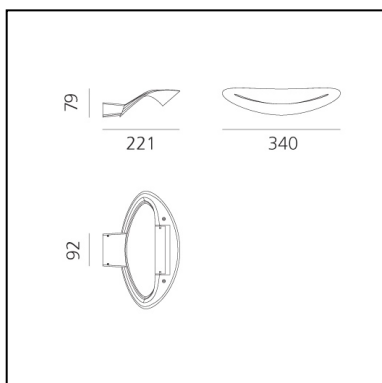

Mesmeri - Blanco

Eric Solè

IP20     Regulable: 

LUMINARIA

- Potencia (W): **230W**
- Tensión de alimentación: **220V-240V**
- Flujo Luminoso (lm): **3859lm**
- Efficiency: **76%**
- Efficacy: **16.78lm/W**
- CRI: **100**

CÓDIGO PRODUCTO: 0916010A

CARACTERÍSTICAS

- Código del artículo: **0916010A**
- Color: **Blanco**
- Instalación: **Pared**
- Material: **Aluminio**
- Serie: **Design Collection**
- Entorno de uso: **Interior**
- Área de uso: **Hospitality, Residential**
- Emisión: **Indirecta**
- diseño: **Eric Solè**

DIMENSIONES

- Longitud: **cm 34**
- Ancho: **cm 22.1**
- Altura: **cm 7.9**
- Ancho base: **cm 8.2**

LÁMPARAS NO INCLUIDAS

- Categoría: **HALO**
- Numero: **1**
- Lbs: **Qt-de12**
- Potencia (W): **230W**
- Soporte: **R7s**
- Color Rendering: **1a**
- Temperatura de Color (K): **3000K**
- Duración (h): **2000h**