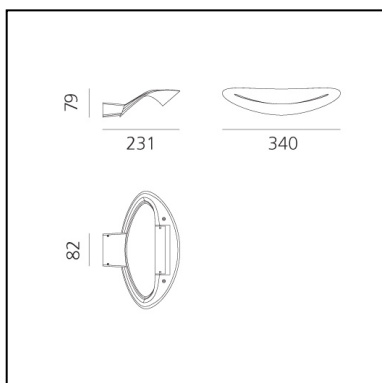

Mesmeri Led Polished chrome 2700K

Eric Solè

IP20     Regulable: 

LUMINARIA

- Potencia (W): **28W**
- Tensión de alimentación: **220V-240V**
- Flujo Luminoso (lm): **2450lm**
- CCT: **2700K**
- Efficiency: **93%**
- Efficacy: **87.50lm/W**
- CRI: **90**
- Dimmable Typology: **Push**

CÓDIGO PRODUCTO: 0918W20A

CARACTERÍSTICAS

- Código del artículo: **0918W20A**
- Color: **Cromo lúcido**
- Instalación: **Pared**
- Material: **Aluminio**
- Serie: **Design Collection**
- Entorno de uso: **Interior**
- Área de uso: **Hospitality, Residential**
- Emisión: **Indirecta**
- diseño: **Eric Solè**

DIMENSIONES

- Longitud: **cm 34**
- Ancho: **cm 23.1**
- Altura: **cm 7.9**
- Ancho base: **cm 8.2**
- Prueba calorífica: **850°**

FUENTES DE LUZ INCLUIDAS

- Categoría: **Led**
- Numero: **1**
- Potencia (W): **28W**
- Flujo Luminoso (lm): **2990lm**
- Temperatura de Color (K): **2700K**
- CRI: **90**
- Color Tolerance: **MacAdam 2SDCM**