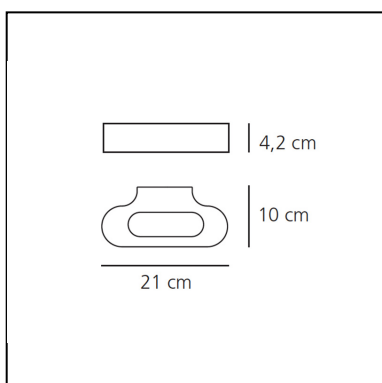

## LUMINARIA

- Potencia (W): **20W**
- Tensión de alimentación: **220-240V**
- Flujo Luminoso (lm): **1991lm**
- CCT: **3000K**
- Efficiency: **88%**
- Efficacy: **99.55lm/W**
- CRI: **90**
- Dimmable Typology: **Push**

## CARACTERÍSTICAS

- Código del artículo: **0615020A**
- Color: **Silver**
- Instalación: **Pared**
- Material: **Aluminium, methacrylate, polycarbonate**
- Serie: **Design Collection**
- Entorno de uso: **Interior**
- Área de uso: **Hospitality**
- Emisión: **Directa/indirecta**
- diseño: **Neil Poulton**

## DIMENSIONES

- Longitud: **cm 21**
- Ancho: **cm 10**
- Altura: **cm 4.2**
- Prueba calorífica: **750°C**