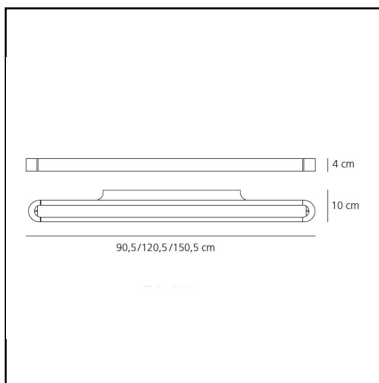

Talo Wall 150 - Dimmable - Silver

Neil Poulton

IP20     Regulable: 

LUMINARIA

- Potencia (W): **60W**
- Tensión de alimentación: **220-240V**
- Flujo Luminoso (lm): **6711lm**
- CCT: **3000K**
- Efficiency: **79%**
- Efficacy: **111.84lm/W**
- CRI: **80**
- Dimmable Typology: **Push**

ESPECIFICACIONES

CÓDIGO PRODUCTO: 1920020A

CARACTERÍSTICAS

- Código del artículo: **1920020A**
- Color: **silver**
- Instalación: **Pared**
- Material: **Aluminium, methacrylate, polycarbonate**
- Serie: **Design Collection**
- Entorno de uso: **Interior**
- Área de uso: **Hospitality**
- Emisión: **Directa/indirecta**
- diseño: **Neil Poulton**

DIMENSIONES

- Longitud: **cm 150**
- Ancho: **cm 10**
- Altura: **cm 4**
- Prueba calorífica: **750°C**

FUENTES DE LUZ INCLUIDAS

- Categoría: **Led**
- Numero: **1**
- Potencia (W): **60W**
- Flujo Luminoso (lm): **7920lm**
- Temperatura de Color (K): **3000K**
- CRI: **80**
- Color Tolerance: **3SDCM**
- Efficacy: **132lm/W**