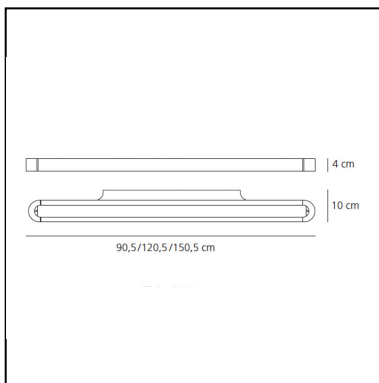

Talo Wall 150 - Dimmable - White

Neil Poulton

IP20     Regulable: 

LUMINARIA

- Potencia (W): **60W**
- Tensión de alimentación: **220-240V**
- Flujo Luminoso (lm): **6711lm**
- CCT: **3000K**
- Efficiency: **79%**
- Efficacy: **111.84lm/W**
- CRI: **80**
- Dimmable Typology: **Push**

ESPECIFICACIONES

CÓDIGO PRODUCTO: 1920010A

CARACTERÍSTICAS

- Código del artículo: **1920010A**
- Color: **White**
- Instalación: **Pared**
- Material: **Aluminium, methacrylate, polycarbonate**
- Serie: **Design Collection**
- Entorno de uso: **Interior**
- Área de uso: **Hospitality**
- Emisión: **Directa/indirecta**
- diseño: **Neil Poulton**

DIMENSIONES

- Longitud: **cm 150**
- Ancho: **cm 10**
- Altura: **cm 4**
- Prueba calorífica: **750°C**

FUENTES DE LUZ INCLUIDAS

- Categoría: **Led**
- Numero: **1**
- Potencia (W): **60W**
- Flujo Luminoso (lm): **7920lm**
- Temperatura de Color (K): **3000K**
- CRI: **80**
- Color Tolerance: **3SDCM**
- Efficacy: **132lm/W**