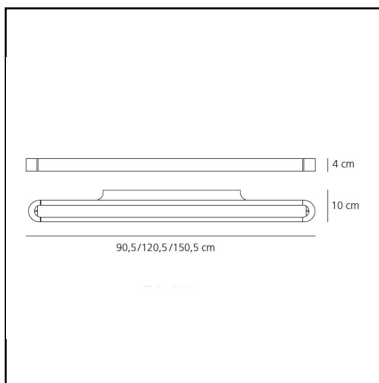

Talo Wall 150 - Undimmable - Silver

Neil Poulton

IP20    

LUMINARIA

- Potencia (W): **60W**
- Tensión de alimentación: **220-240V**
- Flujo Luminoso (lm): **6711lm**
- CCT: **3000K**
- Efficiency: **79%**
- Efficacy: **111.84lm/W**
- CRI: **80**

ESPECIFICACIONES

CÓDIGO PRODUCTO: 1919020A

CARACTERÍSTICAS

- Código del artículo: **1919020A**
- Color: **silver**
- Instalación: **Pared**
- Material: **Aluminium, methacrylate, polycarbonate**
- Serie: **Design Collection**
- Entorno de uso: **Interior**
- Área de uso: **Hospitality**
- Emisión: **Directa/indirecta**
- diseño: **Neil Poulton**

DIMENSIONES

- Longitud: **cm 150**
- Ancho: **cm 10**
- Altura: **cm 4**
- Prueba calorífica: **650°**

FUENTES DE LUZ INCLUIDAS

- Categoría: **Led**
- Numero: **1**
- Potencia (W): **6.22W**
- Flujo Luminoso (lm): **951lm**
- Temperatura de Color (K): **3000K**
- CRI: **80**
- Color Tolerance: **MacAdam 3SDCM**
- Efficacy: **153lm/W**
- Service Life: **50000-L70**