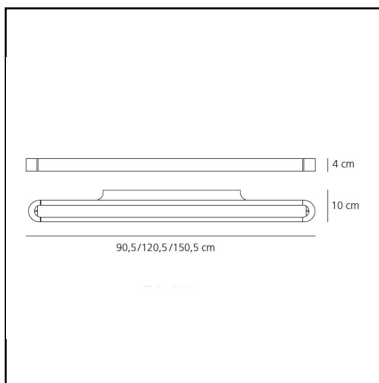

LUMINARIA

- Potencia (W): **60W**
- Tensión de alimentación: **220-240V**
- Flujo Luminoso (lm): **6711lm**
- CCT: **3000K**
- Efficiency: **79%**
- Efficacy: **111.84lm/W**
- CRI: **80**

ESPECIFICACIONES

CÓDIGO PRODUCTO: 1919080A

CARACTERÍSTICAS

- Código del artículo: **1919080A**
- Color: **Black**
- Instalación: **Pared**
- Material: **Aluminium, methacrylate, polycarbonate**
- Serie: **Design Collection**
- Entorno de uso: **Interior**
- Área de uso: **Hospitality**
- Emisión: **Directa/indirecta**
- diseño: **Neil Poulton**

DIMENSIONES

- Longitud: **cm 150**
- Ancho: **cm 10**
- Altura: **cm 4**
- Prueba calorífica: **650°**

FUENTES DE LUZ INCLUIDAS

- Categoría: **Led**
- Numero: **1**
- Potencia (W): **6.22W**
- Flujo Luminoso (lm): **951lm**
- Temperatura de Color (K): **3000K**
- CRI: **80**
- Color Tolerance: **MacAdam 3SDCM**
- Efficacy: **153lm/W**
- Service Life: **50000-L70**