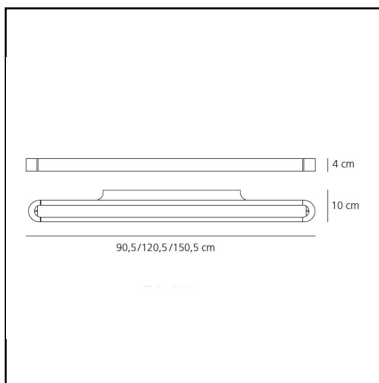

Talo Wall 120 - Dimmable - Silver

Neil Poulton

IP20     Regulable: 

LUMINARIA

- Potencia (W): **51W**
- Tensión de alimentación: **220-240V**
- Flujo Luminoso (lm): **5772lm**
- CCT: **3000K**
- Efficiency: **79%**
- Efficacy: **113.18lm/W**
- CRI: **80**
- Dimmable Typology: **Push**

ESPECIFICACIONES

CÓDIGO PRODUCTO: 1918020A

CARACTERÍSTICAS

- Código del artículo: **1918020A**
- Color: **Silver**
- Instalación: **Pared**
- Material: **Aluminium, methacrylate, polycarbonate**
- Serie: **Design Collection**
- Entorno de uso: **Interior**
- Área de uso: **Hospitality**
- Emisión: **Directa/indirecta**
- diseño: **Neil Poulton**

DIMENSIONES

- Longitud: **cm 120**
- Ancho: **cm 10**
- Altura: **cm 4**
- Prueba calorífica: **750°C**

FUENTES DE LUZ INCLUIDAS

- Categoría: **Led**
- Numero: **7**
- Potencia (W): **6.72W**
- Flujo Luminoso (lm): **1014lm**
- Temperatura de Color (K): **3000K**
- CRI: **80**
- Color Tolerance: **MacAdam 3SDCM**
- Efficacy: **151lm/W**
- Service Life: **50000-L70**