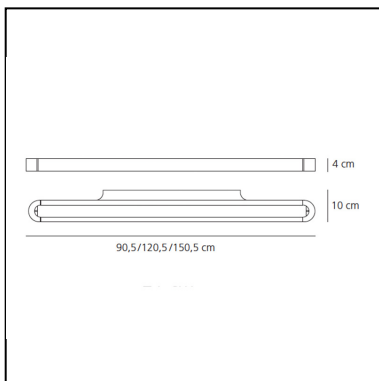

## LUMINARIA

- Potencia (W): **51W**
- Tensión de alimentación: **220-240V**
- Flujo Luminoso (lm): **5772lm**
- CCT: **3000K**
- Efficiency: **79%**
- Efficacy: **113.18lm/W**
- CRI: **80**
- Dimmable Typology: **Push**

## ESPECIFICACIONES

**CÓDIGO PRODUCTO: 1918080A**

## CARACTERÍSTICAS

- Código del artículo: **1918080A**
- Color: **Black**
- Instalación: **Pared**
- Material: **Aluminium, methacrylate, polycarbonate**
- Serie: **Design Collection**
- Entorno de uso: **Interior**
- Área de uso: **Hospitality**
- Emisión: **Directa/indirecta**
- diseño: **Neil Poulton**

## DIMENSIONES

- Longitud: **cm 120**
- Ancho: **cm 10**
- Altura: **cm 4**
- Prueba calorífica: **750°C**