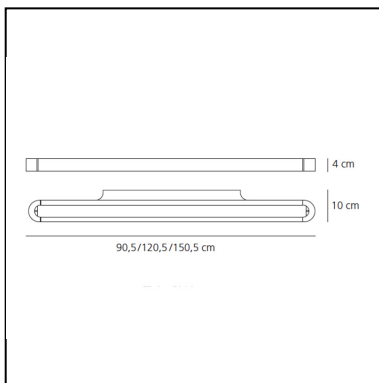

Talo Wall 120 - Undimmable - Silver

Neil Poulton

IP20    

LUMINARIA

- Potencia (W): **51W**
- Tensión de alimentación: **220-240V**
- Flujo Luminoso (lm): **5772lm**
- CCT: **3000K**
- Efficiency: **79%**
- Efficacy: **113.18lm/W**
- CRI: **80**

ESPECIFICACIONES

CÓDIGO PRODUCTO: 1917020A

CARACTERÍSTICAS

- Código del artículo: **1917020A**
- Color: **Silver**
- Instalación: **Pared**
- Material: **Aluminium, methacrylate, polycarbonate**
- Serie: **Design Collection**
- Entorno de uso: **Interior**
- Área de uso: **Hospitality**
- Emisión: **Directa/indirecta**
- diseño: **Neil Poulton**

DIMENSIONES

- Longitud: **cm 120**
- Ancho: **cm 10**
- Altura: **cm 4**
- Prueba calorífica: **650°**

FUENTES DE LUZ INCLUIDAS

- Categoría: **Led**
- Numero: **7**
- Potencia (W): **6.72W**
- Flujo Luminoso (lm): **1014lm**
- Temperatura de Color (K): **3000K**
- CRI: **80**
- Color Tolerance: **MacAdam 3SDCM**
- Efficacy: **151lm/W**
- Service Life: **50000-L70**